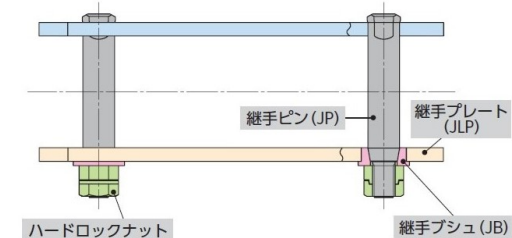

## 大形コンベヤチェーン継手リンク スクリューロックリンク

大形コンベヤチェーンの切継ぎでよくあるこんなお悩み、  
「スクリューロックリンク」で解決します！

今までの切継ぎは…  
ハンマー作業が危険

衝撃を伴う作業は、**労災リスク**をはらんでいます。**ハンマーの当て方によっては、破片が飛散して目を負傷したり、誤って手を打ちつけたりすることもある。**

スクリューロックリンクなら…  
ハンマー作業が不要に

トルクレンチ一つで切継ぎができるので、**危険なハンマー作業が不要に。安全な職場に貢献**します。

スクリューロックリンクの構造

ナット方式  
● ハードロックナットを締めるだけ。  
● テーパー構造で位置決め、ガタつきなし。  
※ナット方式のため、ピンが長くなります。装置と干渉しないかご確認ください。